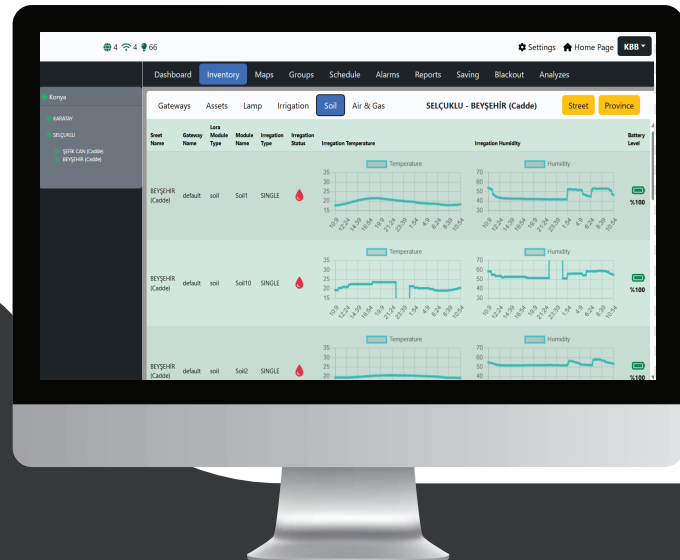

Akademi Mah. Gürbulut Sokak.

Konya Teknokent No:67 Selçuklu/Konya/Türkiye

+90 541 332 52 08

www.martef.com

info@martef.com

Sulama yönetiminizi control.martef.com adresindeki internet yönetim platformumuz üzerinden yapabilirsiniz.